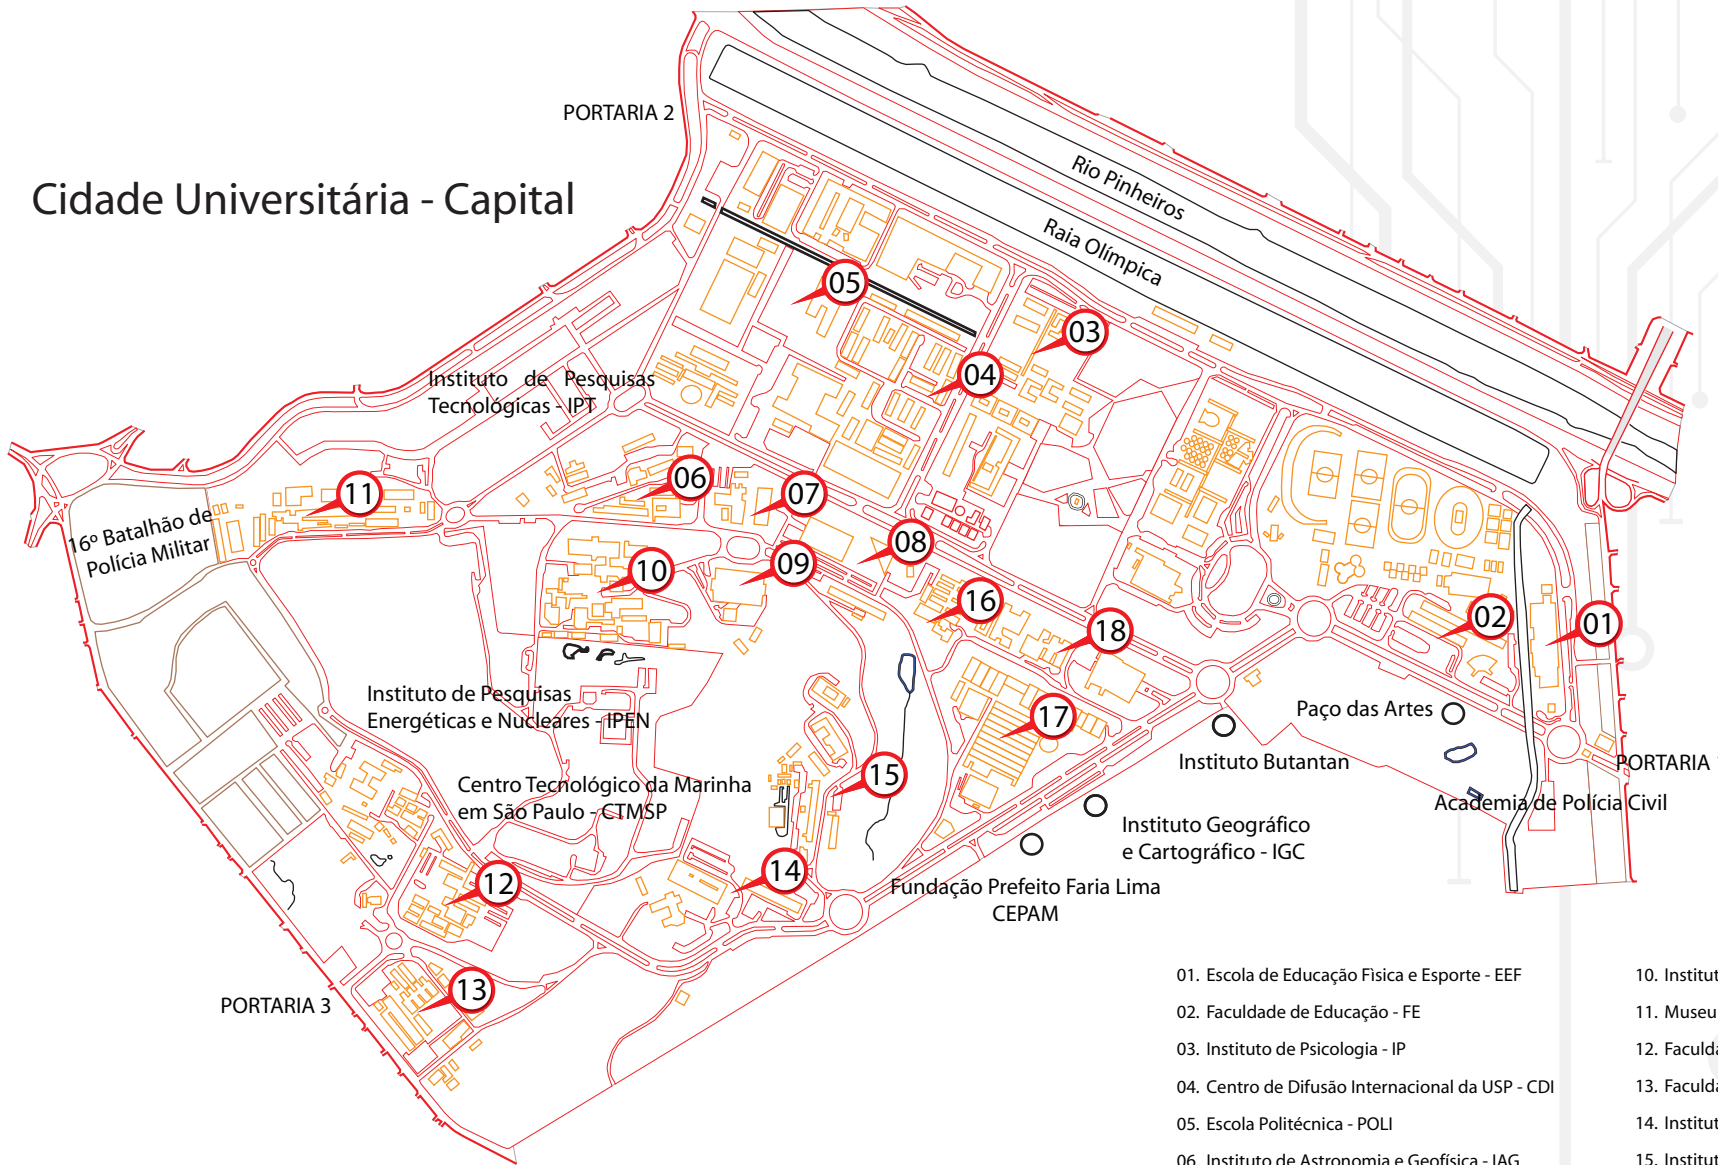

SEMANA USP

DE CIÊNCIA E TECNOLOGIA 2017

Realização:

Cidade Universitária - Capital

- 01. Escola de Educação Física e Esporte - EEF
- 02. Faculdade de Educação - FE
- 03. Instituto de Psicologia - IP
- 04. Centro de Difusão Internacional da USP - CDI
- 05. Escola Politécnica - POLI
- 06. Instituto de Astronomia e Geofísica - IAG
- 07. Instituto de Matemática e Estatística - IME
- 08. Faculdade de Arquitetura e Urbanismo - FAU
- 09. Instituto Oceanográfico - IO

- 10. Instituto de Física - IF
- 11. Museu de Arqueologia e Etnologia - MAE
- 12. Faculdade de Odontologia - FO
- 13. Faculdade de Medicina Veterinária e Zootecnia - FMVZ
- 14. Instituto de Biociências - ICB
- 15. Instituto de Biologia - IB
- 16. Instituto de Geociências - IG
- 17. Instituto de Química - IQ
- 18. Faculdade de Filosofia, Letras e Ciências Humanas - FFLCH